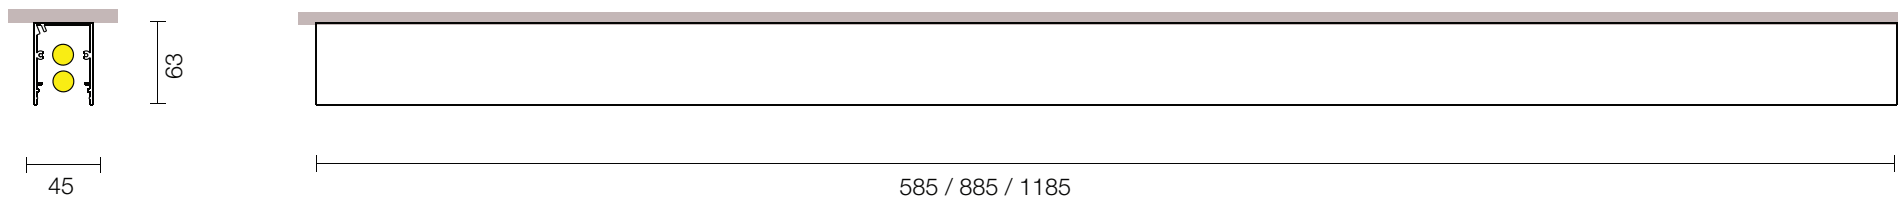

STRIPE SYSTEM SOFFITTO T5 SEAMLESS

MODULE 60 L1= 585 mm
MODULE 90 L1= 885 mm
MODULE 120 L1= 1185 mm