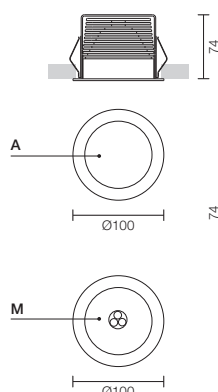

LED module 3 CREE XT-E 8W 700mA

IP40 IP43 F I A+ CE

Alimentatore non incluso / Power supply not included

CODE	FINISHINGS	LIGHT BEAM	COLOUR TEMPERATURE
T010 LA	01 02 03 04 05 DA* DO* RA*	A Frosted Glass	K3 3000K 580lm
T010 LA	01 02 03 04 05 DA* DO* RA*	A Frosted Glass	K4 4000K 700lm
T010 LA	01 02 03 04 05 DA* DO* RA*	M Lens 27°	K3 3000K 580lm
T010 LA	01 02 03 04 05 DA* DO* RA*	M Lens 27°	K4 4000K 700lm