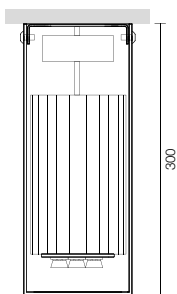

ULISSE G

LED module 9 CREE XT-E 25W 230Vac

IP40 Classe 1 **A+**

Alimentatore 700mA incluso / 700mA power supply included

CODE	FINISHINGS	LIGHT BEAM	COLOUR TEMPERATURE
T009 LE	01 02 03 04 05 06* DA* DO* RA*	A Frosted Glass	K3 3000K 1750lm
T009 LE	01 02 03 04 05 06* DA* DO* RA*	A Frosted Glass	K4 4000K 2100lm

3 x LED module 3 CREE XT-E 25W 230Vac

IP20 Classe 1 **A+**

Alimentatore 700mA incluso / 700mA power supply included

CODE	FINISHINGS	LIGHT BEAM	COLOUR TEMPERATURE
T009 LE	01 02 03 04 05 06* DA* DO* RA*	M Lens 27°	K3 3000K 1750lm
T009 LE	01 02 03 04 05 06* DA* DO* RA*	M Lens 27°	K4 4000K 2100lm