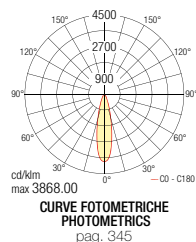

## DIAPSON 4L COINLIGHT

4 x 22,5W (104W\*) 230Vac COINLIGHT (inclusa/included)

IP20 IP23 Classe 1 **A** CE  
Alimentatore 700mA incluso / 700mA power supply included

CODE	FINISHINGS	LIGHT BEAM	COLOUR TEMPERATURE
<b>T020 LE</b>	<b>01 04</b>	<b>M</b> Lens 24°	<b>K3</b> 3000K 1740lm x 4 (7705 cd)
<b>T020 LE</b>	<b>01 04</b>	<b>W</b> Lens 40°	<b>K3</b> 3000K 1740lm x 4 (3570 cd)
<b>T020 LE</b>	<b>01 04</b>	<b>M</b> Lens 24°	<b>K4</b> 4000K 1850lm x 4 (8155 cd)
<b>T020 LE</b>	<b>01 04</b>	<b>W</b> Lens 40°	<b>K4</b> 4000K 1850lm x 4 (3780 cd)

4 x 33,8W (156W\*) 230Vac COINLIGHT (inclusa/included)

IP20 IP23 Classe 1 **A** CE  
Alimentatore 1050mA incluso / 1050mA power supply included

CODE	FINISHINGS	LIGHT BEAM	COLOUR TEMPERATURE
<b>T020 LM</b>	<b>01 04</b>	<b>M</b> Lens 24°	<b>K3</b> 3000K 2550lm x 4 (11230 cd)
<b>T020 LM</b>	<b>01 04</b>	<b>W</b> Lens 40°	<b>K3</b> 3000K 2550lm x 4 (5200 cd)
<b>T020 LM</b>	<b>01 04</b>	<b>M</b> Lens 24°	<b>K4</b> 4000K 2700lm x 4 (11885 cd)
<b>T020 LM</b>	<b>01 04</b>	<b>W</b> Lens 40°	<b>K4</b> 4000K 2700lm x 4 (5505 cd)

### PHOTOMETRICS