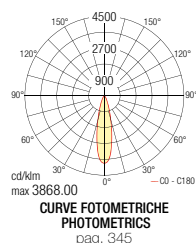

### PHOTOMETRICS

## DIAPSON 6L COINLIGHT

6 x 22,5W (156W\*) 230Vac COINLIGHT (inclusa/included)

IP20 IP23 Classe 1 **A** CE  
Alimentatore 700mA incluso / 700mA power supply included

CODE	FINISHINGS	LIGHT BEAM	COLOUR TEMPERATURE
<b>T020 LF</b>	<b>01 04</b>	<b>M</b> Lens 24°	<b>K3</b> 3000K 1740lm x 6 (7705 cd)
<b>T020 LF</b>	<b>01 04</b>	<b>W</b> Lens 40°	<b>K3</b> 3000K 1740lm x 6 (3570 cd)
<b>T020 LF</b>	<b>01 04</b>	<b>M</b> Lens 24°	<b>K4</b> 4000K 1850lm x 6 (8155 cd)
<b>T020 LF</b>	<b>01 04</b>	<b>W</b> Lens 40°	<b>K4</b> 4000K 1850lm x 6 (3780 cd)