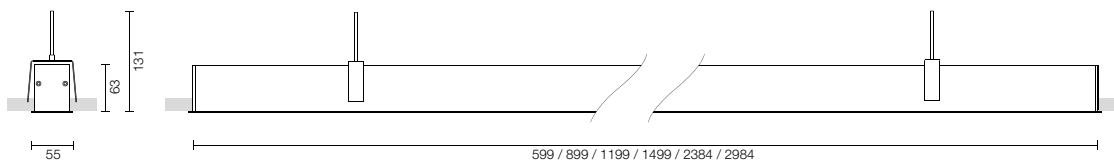

STRIPE GO 240 WITH EDGES LED

IP43
IP23
IP40
A+

Alimentatore incluso con installazione a remoto / Power supply for remote installation included

1 STRIP LED x 46,5W 24Vdc P,2,5 cm

CODE	FINISHINGS	SCREEN	COLOUR TEMPERATURE
T551 LJ	03 07 31 32 33	A Diffuser	K3 3200K 3610lm
T551 LJ	03 07 31 32 33	A Diffuser	K4 4300K 3648lm
T551 LJ	03 07 31 32 33	A Diffuser	K6 6000K 3840lm

2 STRIP LED x 93W 24Vdc P,2,5 cm

CODE	FINISHINGS	SCREEN	COLOUR TEMPERATURE
T552 LJ	03 07 31 32 33	A Diffuser	K3 3200K 7220lm
T552 LJ	03 07 31 32 33	A Diffuser	K4 4300K 7296lm
T552 LJ	03 07 31 32 33	A Diffuser	K6 6000K 7680lm

STRIPE GO 300 WITH EDGES LED

1 STRIP LED x 58W 24Vdc P,2,5 cm

CODE	FINISHINGS	SCREEN	COLOUR TEMPERATURE
T551 LL	03 07 31 32 33	A Diffuser	K3 3200K 4512lm
T551 LL	03 07 31 32 33	A Diffuser	K4 4300K 4560lm
T551 LL	03 07 31 32 33	A Diffuser	K6 6000K 4800lm

2 STRIP LED x 116W 24Vdc P,2,5 cm

CODE	FINISHINGS	SCREEN	COLOUR TEMPERATURE
T552 LL	03 07 31 32 33	A Diffuser	K3 3200K 9024lm
T552 LL	03 07 31 32 33	A Diffuser	K4 4300K 9120lm
T552 LL	03 07 31 32 33	A Diffuser	K6 6000K 9600lm

	FORO / HOLE:	STRIPE GO 60	591x47 mm
		STRIPE GO 90	891x47 mm
		STRIPE GO 120	1191x47 mm
		STRIPE GO 150	1491x47 mm
		STRIPE GO 240	2376x47 mm
		STRIPE GO 300	2976x47 mm

PHOTOMETRICS

ACCESSORIES

DRIVER
incluso / included
pag. 216

Kit dimmerabile
Dimmable kit
pag. 216