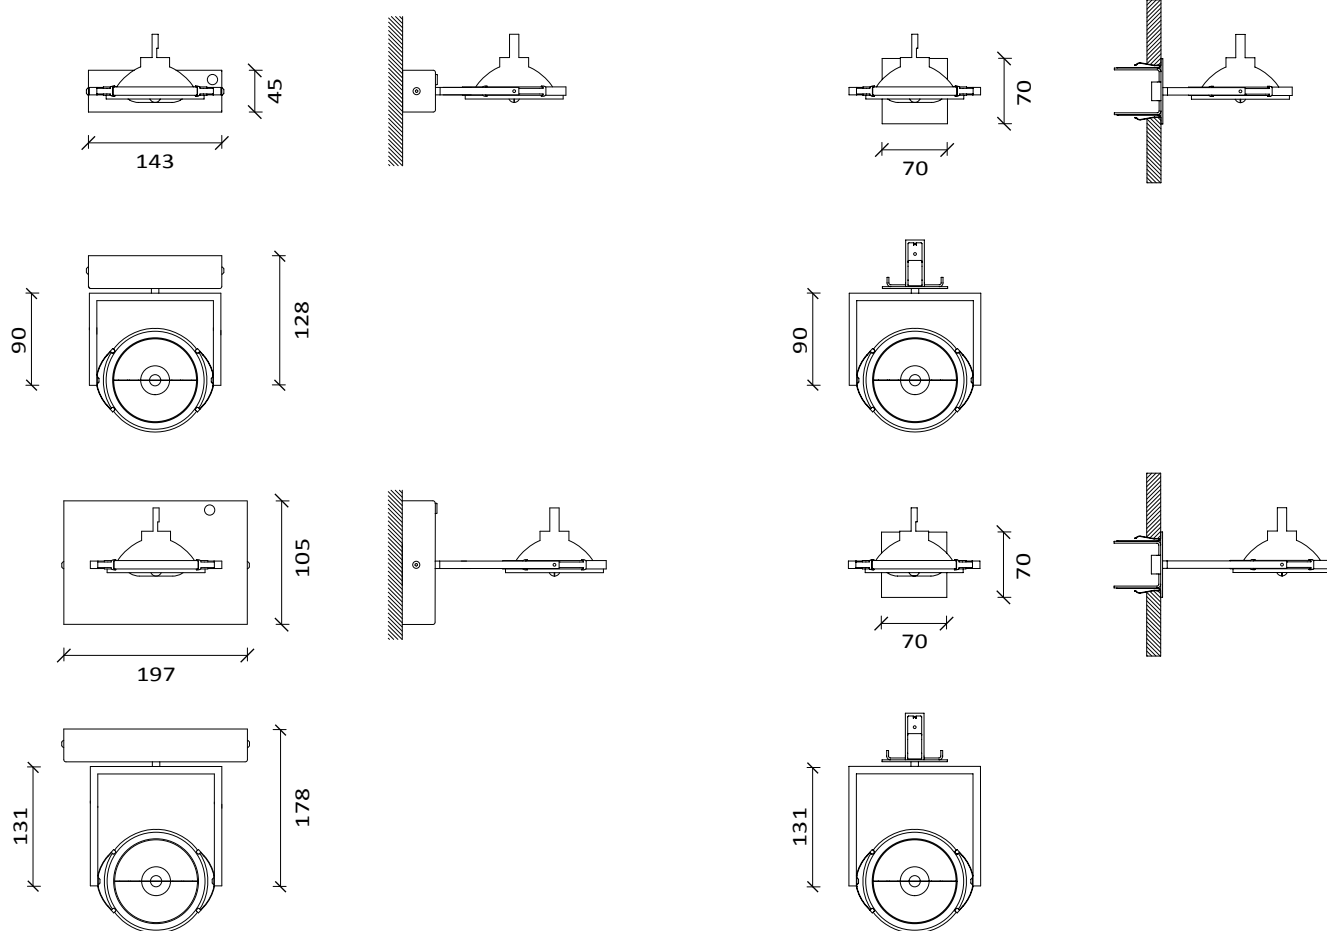

DIAPSON 1L

CODICE CODE	DESCRIZIONE DESCRIPTION	DATI TECNICI TECHNICAL DATA	COLORI COLOURS	ACCESSORI ACCESSORIES
T020 BA	SOFFITTO/PARETE	Max 1x100W G53 QR111	04	
T020 HA	SOFFITTO/PARETE	1x70W GX8,5 HCI111	04	
T020 BB	SEMI INCASSO	Max 1x100W G53 QR111*	04	
T020 HB	SEMI INCASSO	1x70W GX8,5 HCI111**	04	

CLASSE 1	IP20	F	CE
CLASSE 1	IP20	F	CE
	IP20	F	CE
CLASSE 1	IP20	F	CE