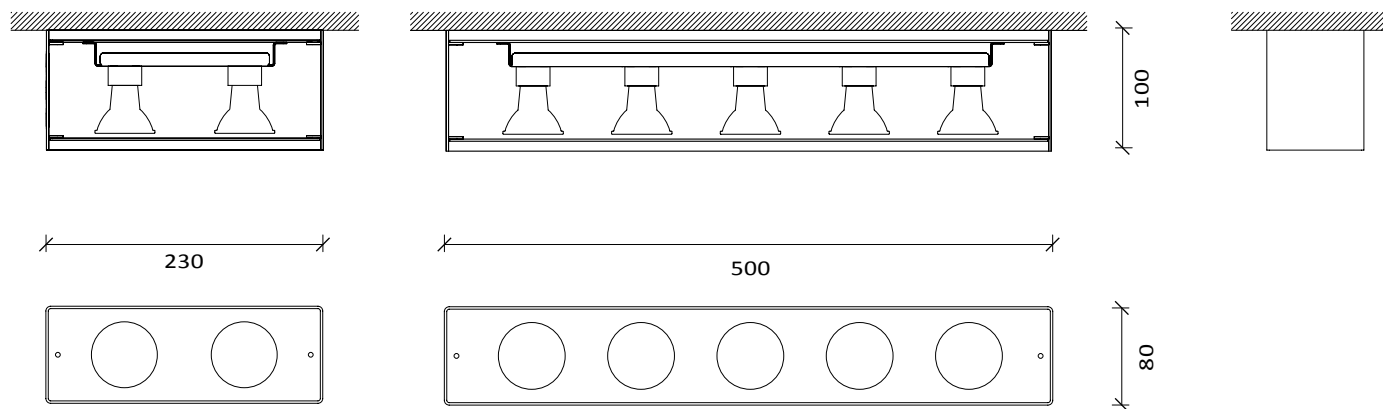

Down Light
Down Light

QUBA SPOT SOFFITTO

CODICE CODE	DESCRIZIONE DESCRIPTION	DATI TECNICI TECHNICAL DATA	COLORI COLOURS	ACCESSORI ACCESSORIES
T003 AA	SOFFITTO	Max 2x50W GU10	01 - 02 - 03 - 04 - 05	
T003 AB	SOFFITTO	Max 5x50W GU10	01 - 02 - 03 - 04 - 05	

CLASSE 1 IP20

CLASSE 1 IP20

Lampada da soffitto per interni in metallo verniciato bianco, grigio, nero e in cromo lucido o spazzolato. Disponibile in due misure con attacchi GU10 per fasci di luce direzionati.

Ceiling light fitting for interiors in metal painted entirely white, black, grey and in polished or brushed chrome. Available in two sizes and may house GU10 bulbs for orientated light beams.

Lámpara de techo para interiores de metal pintado totalmente de color blanco, negro, gris y de cromo cepillado o pulido. Disponible con ataque GU10 para haces de luz dirigidos.