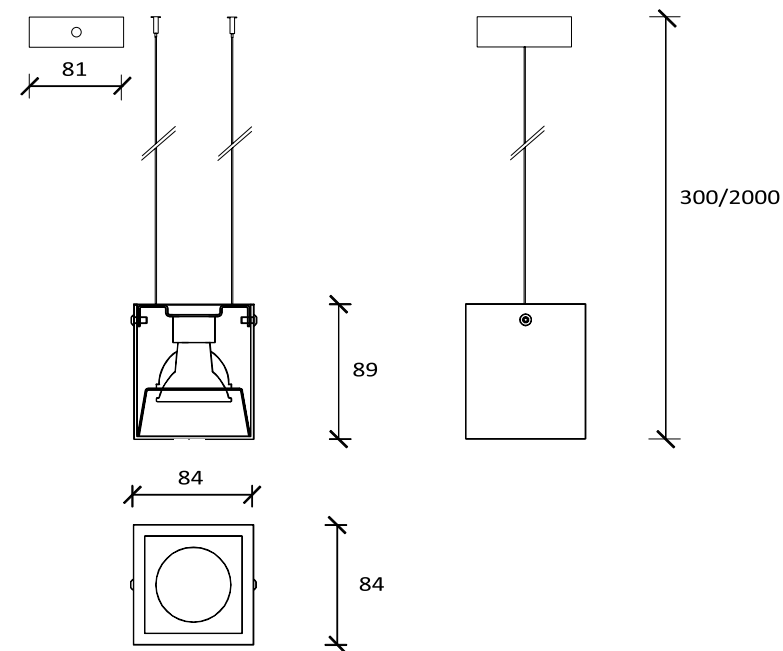

* Trasformatore non incluso.
Transformer not included.

Compatibile con lampade MasterLed by Philips
Suitable for MasterLed by Philips

ACCESSORI
ACCESSORIES

TA001 61
vetro sabbato
sandblasted glass