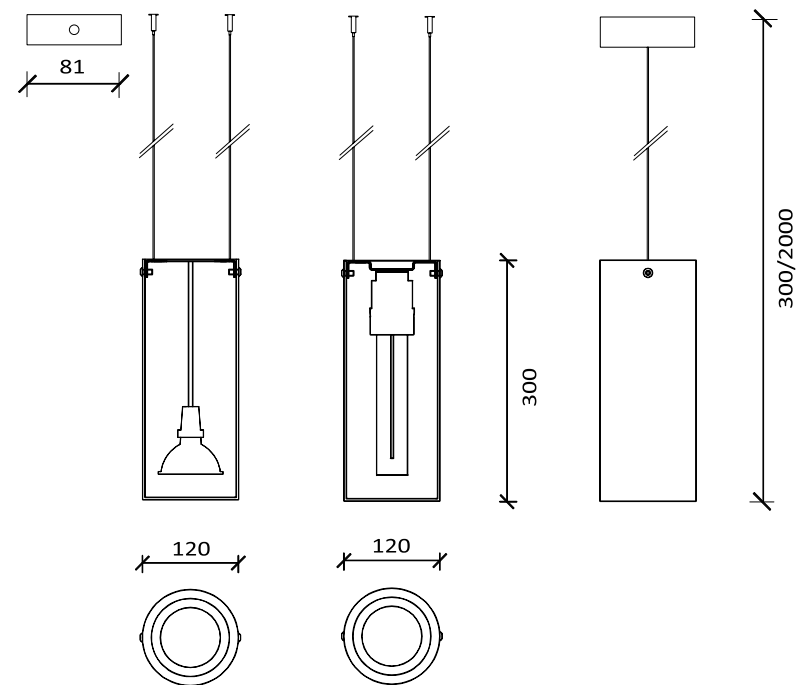

POLIFEMO TONDO G

CODICE CODE	DESCRIZIONE DESCRIPTION	DATI TECNICI TECHNICAL DATA
T012 AB	SOSPENSIONE	Max 1x100W E27 PAR 30 Max 1x70W E27 HI-PAR 30*
T012 AC	SOSPENSIONE	Max 1x150W E27 ES23-30W

COLORI COLOURS
01 - 02 - 03 - 04 - 05
01 - 02 - 03 - 04 - 05

ACCESSORI ACCESSORIES
TA 002
TA 002

CLASSE 1 IP20

CLASSE 1 IP20

* Alimentatore non incluso
Power supply not included

ACCESSORI
ACCESSORIES

TA002 61
vetro sabbato
sandblasted glass

TA002 60
vetro trasparente
transparent glass