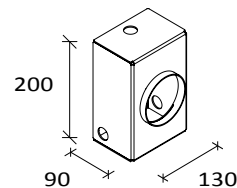

**ACCESSORI
ACCESSORIES**

TA004 61
vetro sabbato
sandblasted glass

TC008
cassaforma
recessed box