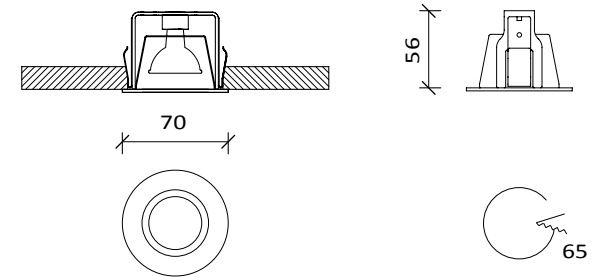

**TONDO**

CODICE CODE	DESCRIZIONE DESCRIPTION	DATI TECNICI TECHNICAL DATA	COLORI COLOURS	ACCESSORI ACCESSORIES	CLASSE 1	IP23	F	ES	CE
<b>T010 AA</b>	INCASSO 90°	Max 1x50W GU10	01 - 02 - 03 - 04 - 05	TA004/TC008					
<b>T010 BA</b>	INCASSO 90°	Max 1x50W GU5.3 (12V) *	01 - 02 - 03 - 04 - 05	TA004/TC008					

**MINITONDO**

CODICE CODE	DESCRIZIONE DESCRIPTION	DATI TECNICI TECHNICAL DATA	COLORI COLOURS	ACCESSORI ACCESSORIES	CLASSE 1	IP23	F	ES	CE
<b>T010 BD</b>	INCASSO 90°	Max 1x35W GU4 (12V) *	01 - 02 - 03 - 04 - 05	TA008/TC007					

Corpo illuminante da incasso a luce diretta con cornice a sezione tonda in metallo interamente verniciato bianco, nero, grigio o in cromo lucido e spazzolato con interno grigio. Utilizzabile su cartongesso o su laterizio, con apposita cassaforma. Disponibile diffusore in vetro sabbato per una luce più diffusa.