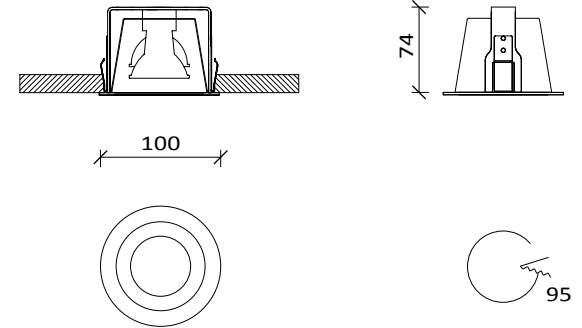

**TONDO**

CODICE CODE	DESCRIZIONE DESCRIPTION	DATI TECNICI TECHNICAL DATA	COLORI COLOURS	ACCESSORI ACCESSORIES	CLASSE 1	IP23	F	ES	CE
<b>T010 AA</b>	INCASSO 90°	Max 1x50W GU10	01 - 02 - 03 - 04 - 05	TA004/TC008					
<b>T010 BA</b>	INCASSO 90°	Max 1x50W GU5.3 (12V) *	01 - 02 - 03 - 04 - 05	TA004/TC008					

**MINITONDO**

CODICE CODE	DESCRIZIONE DESCRIPTION	DATI TECNICI TECHNICAL DATA	COLORI COLOURS	ACCESSORI ACCESSORIES	CLASSE 1	IP23	F	ES	CE
<b>T010 BD</b>	INCASSO 90°	Max 1x35W GU4 (12V) *	01 - 02 - 03 - 04 - 05	TA008/TC007					

Corpo illuminante da incasso a luce diretta con cornice a sezione tonda in metallo interamente verniciato bianco, nero, grigio o in cromo lucido e spazzolato con interno grigio. Utilizzabile su cartongesso o su laterizio, con apposita cassaforma. Disponibile diffusore in vetro sabbato per una luce più diffusa.