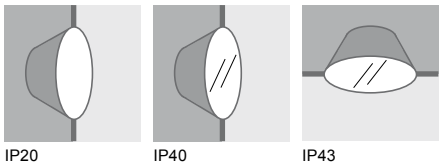

**TONDO**

CODICE CODE	DESCRIZIONE DESCRIPTION	DATI TECNICI TECHNICAL DATA	COLORI COLOURS	ACCESSORI ACCESSORIES	CLASSE 1	IP23	F	ES	CE
<b>T010 AA</b>	INCASSO 90°	Max 1x50W GU10	01 - 02 - 03 - 04 - 05	TA004/TC008					
<b>T010 BA</b>	INCASSO 90°	Max 1x50W GU5.3 (12V) *	01 - 02 - 03 - 04 - 05	TA004/TC008					

Corpo illuminante da incasso a luce diretta con cornice a sezione tonda in metallo interamente verniciato bianco, nero, grigio o in cromo lucido e spazzolato con interno grigio. Utilizzabile su cartongesso o su laterizio, con apposita cassaforma. Disponibile diffusore in vetro sabbato per una luce più diffusa.

*Recessed spotlight with direct light, with a round section frame. Metal painted entirely white, black, grey and in polished or brushed chrome with grey interior. For plasterboard or brick, with special recessed box. Sandblasted glass for diffused light available.*

*Luminaria empotrada para interiores, con cornisa a sección ronda. De metal pintado totalmente de color blanco, negro, gris y de cromo cepillado o pulido con interior gris. Para paredes de yeso o ladrillo, con especiales encofrados. Disponible con cristales en vidrio al chorro de arena para alcanzar una luz más difusa.*