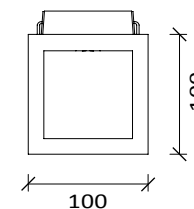

Corpo illuminante da incasso per interni con cornice a sezione quadrata in metallo interamente verniciato bianco, nero, grigio o in cromo lucido e spazzolato con interno grigio. Utilizzabile su cartongesso o su laterizio, con apposita cassaforma. Accessorio diffusore in vetro sabbato per una luce più diffusa.

Recessed spotlight for indoor, with a square frame. Metal painted entirely white, black, grey and in polished or brushed chrome with grey interior. For plasterboard or brick, with special recessed box. Sandblasted glass for diffused light available.

Luminaria empotrada para interiores con cornisa a sección cuadrada. De metal pintado totalmente de color blanco, negro, gris y de cromo cepillado o pulido con interior gris. Para paredes de yeso o ladrillo, con especiales encofrados. Disponible con cristales en vidrio al chorro de arena para alcanzar una luz más difusa.

GAMMA 45°

CODICE CODE	DESCRIZIONE DESCRIPTION	DATI TECNICI TECHNICAL DATA	COLORI COLOURS	ACCESSORI ACCESSORIES
T006 AA	INCASSO 45°	Max 1x50W GU10	01 - 02 - 03 - 04 - 05	TA001/TC001
T006 BA	INCASSO 45°	Max 1x50W GU5.3 (12V) *	01 - 02 - 03 - 04 - 05	TA001/TC001

CLASSE 1 IP20

IP20

MINIGAMMA 45°

CODICE CODE	DESCRIZIONE DESCRIPTION	DATI TECNICI TECHNICAL DATA	COLORI COLOURS	ACCESSORI ACCESSORIES
T006 BB	INCASSO 45°	Max 1x35W GU4 (12V) *	01 - 02 - 03 - 04 - 05	TA003/TC002

IP20

* Trasformatore non incluso
Transformer not included

Su richiesta, cornice e cassa sono fornibili in diverse combinazioni di colore.
On request, frame and box may be supplied in different colour combinations.

ACCESSORI
ACCESSORIES

TA001 61
vetro sabbato
sandblasted glass

TC001
cassaforma
recessed box

TA003 61
vetro sabbato
sandblasted glass

TC002
cassaforma
recessed box