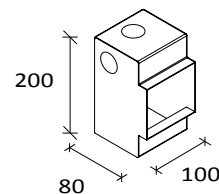

TC001
cassaforma
recessed box