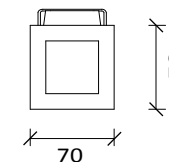

MINIGAMMA 45°

CODICE CODE	DESCRIZIONE DESCRIPTION	DATI TECNICI TECHNICAL DATA	COLORI COLOURS	ACCESSORI ACCESSORIES
T006 BB	INCASSO 45°	Max 1x35W GU4 (12V) *	01 - 02 - 03 - 04 - 05	TA003/TC002

IP20