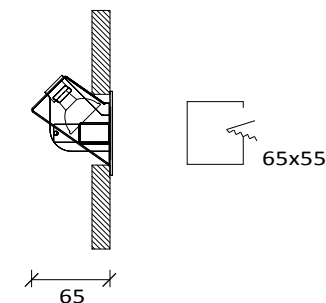

MINIGAMMA 45°

CODICE CODE	DESCRIZIONE DESCRIPTION	DATI TECNICI TECHNICAL DATA	COLORI COLOURS	ACCESSORI ACCESSORIES
T006 BB	INCASSO 45°	Max 1x35W GU4 (12V) *	01 - 02 - 03 - 04 - 05	TA003/TC002

IP20

* Trasformatore non incluso
Transformer not included

Su richiesta, cornice e cassa sono fornibili in diverse combinazioni di colore.
On request, frame and box may be supplied in different colour combinations.