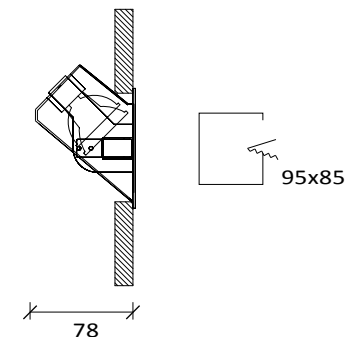

Corpo illuminante da incasso per interni con cornice a sezione quadrata in metallo interamente verniciato bianco, nero, grigio o in cromo lucido e spazzolato con interno grigio. Utilizzabile su cartongesso o su laterizio, con apposita cassaforma. Accessorio diffusore in vetro sabbato per una luce più diffusa.

Recessed spotlight for indoor, with a square frame. Metal painted entirely white, black, grey and in polished or brushed chrome with grey interior. For plasterboard or brick, with special recessed box. Sandblasted glass for diffused light available.

Luminaria empotrada para interiores con cornisa a sección cuadrada. De metal pintado totalmente de color blanco, negro, gris y de cromo cepillado o pulido con interior gris. Para paredes de yeso o ladrillo, con especiales encofrados. Disponible con cristales en vidrio al chorro de arena para alcanzar una luz más difusa.

GAMMA 45°

CODICE CODE	DESCRIZIONE DESCRIPTION	DATI TECNICI TECHNICAL DATA	COLORI COLOURS	ACCESSORI ACCESSORIES
T006 AA	INCASSO 45°	Max 1x50W GU10	01 - 02 - 03 - 04 - 05	TA001/TC001
T006 BA	INCASSO 45°	Max 1x50W GU5.3 (12V) *	01 - 02 - 03 - 04 - 05	TA001/TC001

CLASSE 1 IP20

IP20

MINIGAMMA 45°

CODICE CODE	DESCRIZIONE DESCRIPTION	DATI TECNICI TECHNICAL DATA	COLORI COLOURS	ACCESSORI ACCESSORIES
T006 BB	INCASSO 45°	Max 1x35W GU4 (12V) *	01 - 02 - 03 - 04 - 05	TA003/TC002

IP20

* Trasformatore non incluso
Transformer not included

Su richiesta, cornice e cassa sono fornibili in diverse combinazioni di colore.
On request, frame and box may be supplied in different colour combinations.

ACCESSORI
ACCESSORIES

TA001 61
vetro sabbato
sandblasted glass

TC001
cassaforma
recessed box

TA003 61
vetro sabbato
sandblasted glass

TC002
cassaforma
recessed box