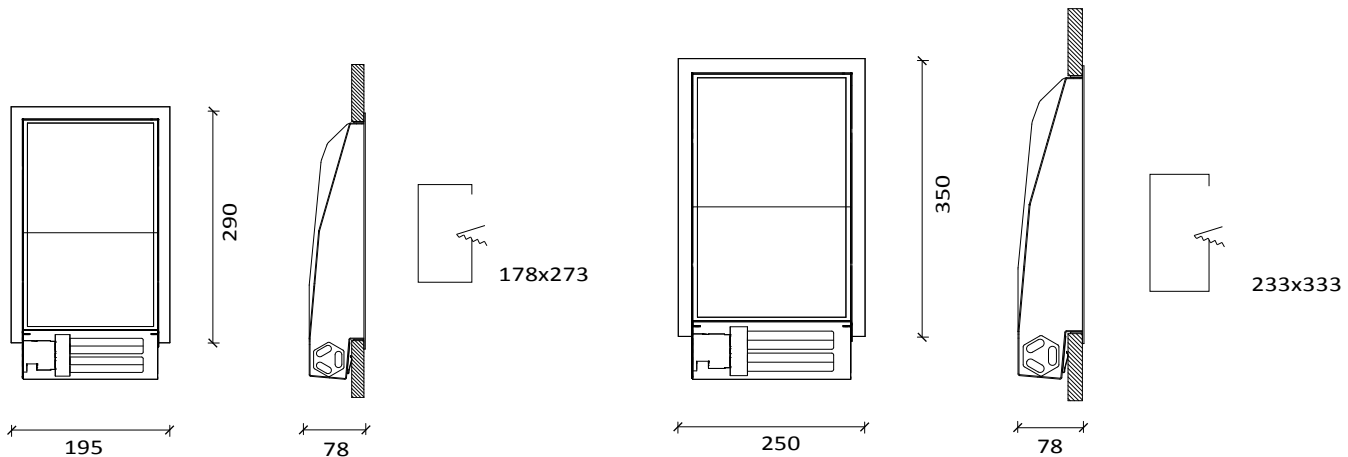

Su richiesta, cornice e cassa sono fornibili in diverse combinazioni di colore.
On request, frame and box may be supplied in different colour combinations.

**ACCESSORI
ACCESSORIES**

TC004
cassaforma
recessed box

TC005
cassaforma
recessed box