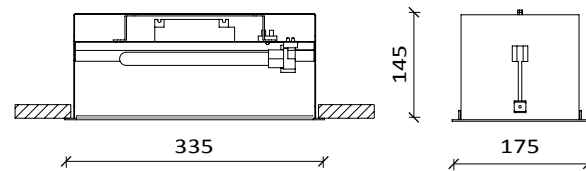

160 x 320 **T039FB**