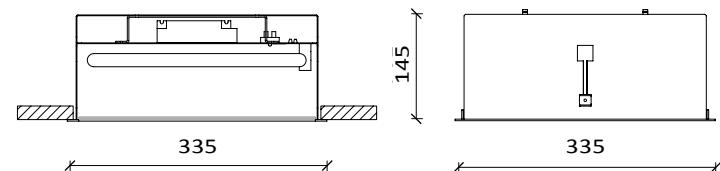

RUNNER

CODICE CODE	DESCRIZIONE DESCRIPTION	DATI TECNICI TECHNICAL DATA	COLORI COLOURS	ACCESSORI ACCESSORIES
T039FA	INCASSO QUADRO \varnothing 175 mm	2x26W Gx24q-3	01 - 02 - 03 - 04 - 05	CLASSE 1 IP43
T039FB	INCASSO LUNGO \varnothing 175x335 mm	2x18W 2G11	01 - 02 - 03 - 04 - 05	CLASSE 1 IP43
T039FC*	INCASSO LUNGO G \varnothing 175x645 mm	2x55W 2G11	01 - 02 - 03 - 04 - 05	CLASSE 1 IP43
T039FD*	INCASSO QUADRO G \varnothing 335 mm	1x55W T5	01 - 02 - 03 - 04 - 05	CLASSE 1 IP43

160 x 160 **T039FA**

160 x 625 **T039FC**

160 x 320 **T039FB**

320 x 320 **T039FD**

Alimentatore incluso
Power supply included

* Prodotto disponibile su richiesta
Product available on request

Disponibile in versione con KIT EMERGENZA (vedi pag. 70)
Available in the version with EMERGENCY KIT (see pag. 70)