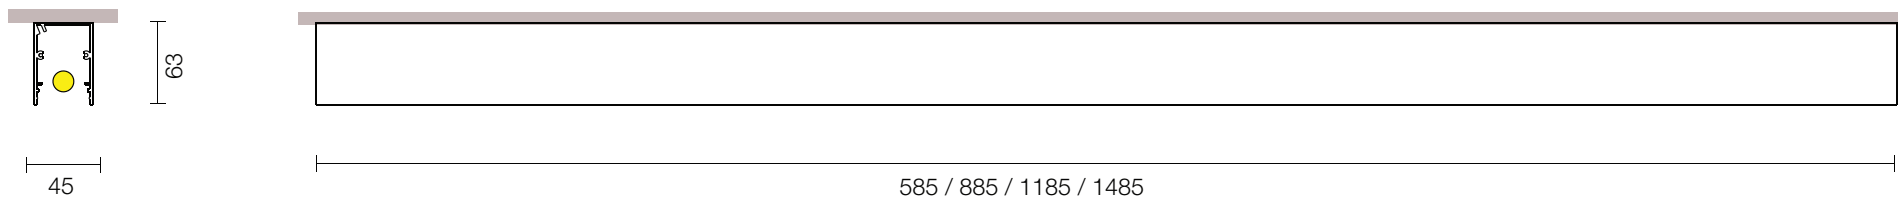

STRIPE SYSTEM SOFFITTO T5

MODULE 60 L1= 585 mm

MODULE 90 L1= 885 mm

MODULE 120 L1= 1185 mm

MODULE 150 L1= 1485 mm